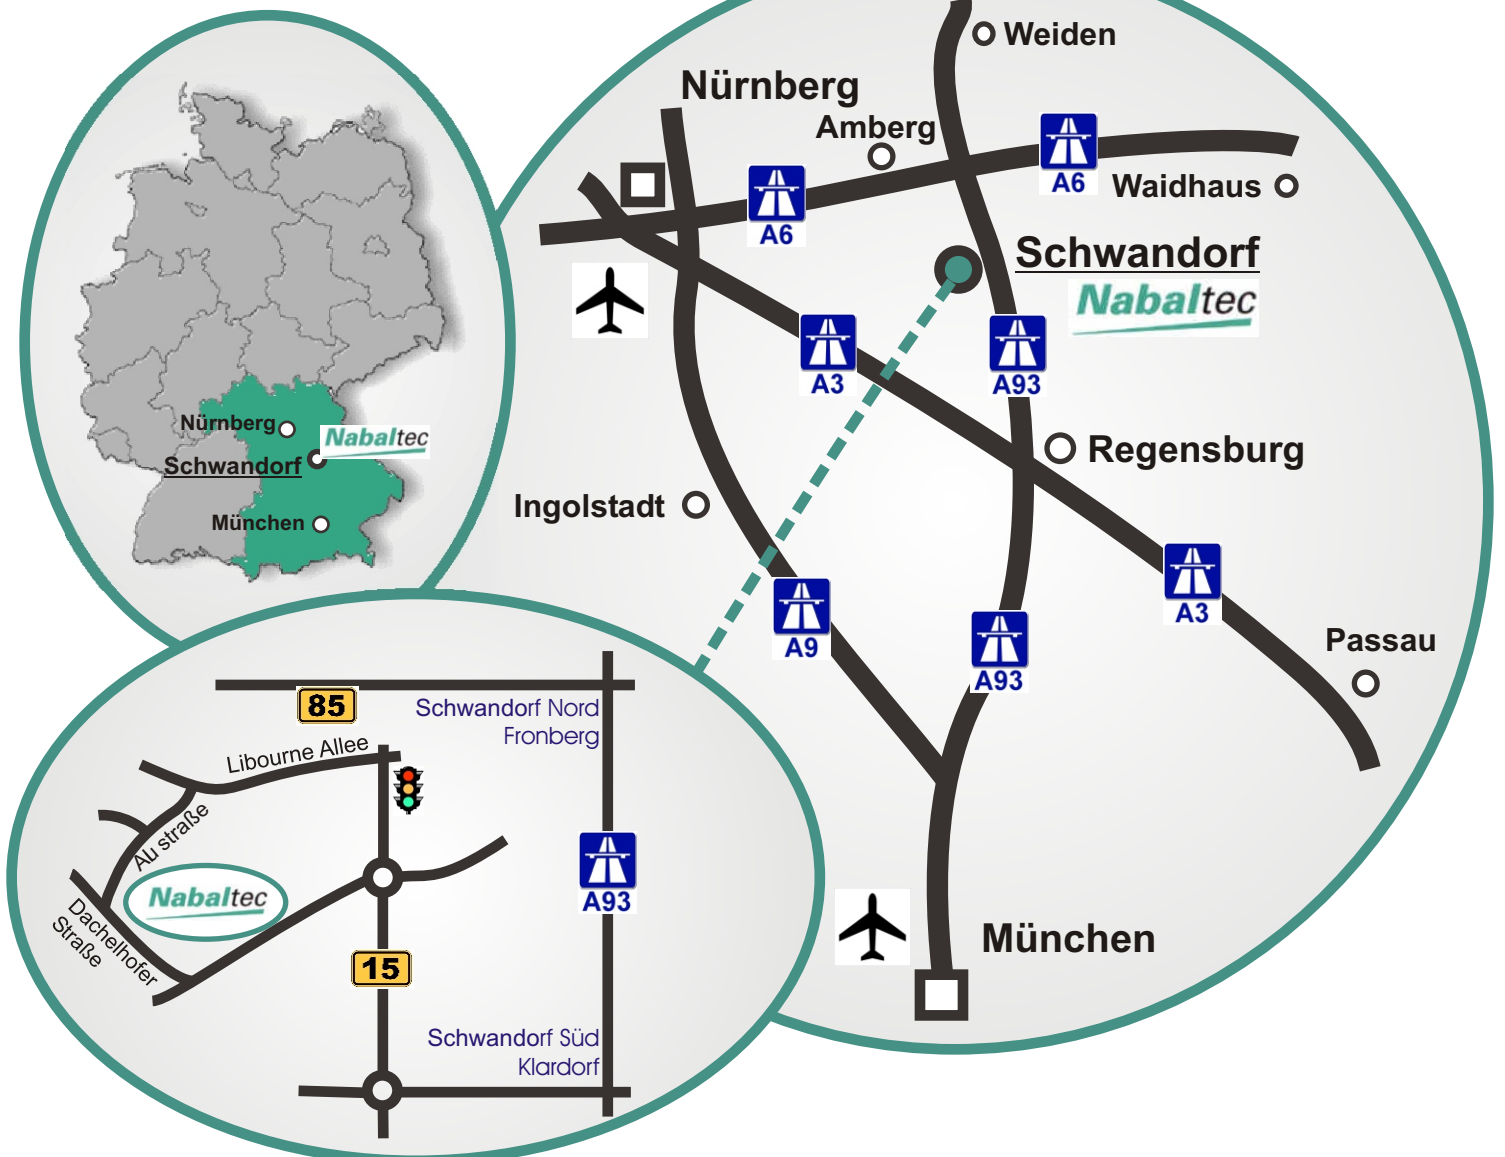

from Nürnberg - Amberg A6

- take exit Amberg - Schwandorf
- direkt to Schwandorf on the B85 for about 25 km
- enter in Fronberg the motorway A93 with direction to Regensburg
- take exit Schwandorf Süd - Klardorf

from Regensburg - Weiden A93

- take exit Schwandorf Süd - Klardorf
- direct to Rieden - Schwandorf
- at the first traffic circle direct to Schwandorf B15
- Possibility 1:**
- at the second traffic circle drive on to Schwandorf on B15
- at the traffic light turn left and enter Libourne-Allee
- after about 500 m turn left to Alustraße and follow the street for about 500 m
- at left hand side entrance to Nabaltec

Possibility 2:

- at the second traffic circle take the third exit
- after about 800 m turn right to Dachelhofer Straße
- after about 500 m turn right to Alustraße and follow the street for about 300 m
- at right hand side entrance to Nabaltec

- an der Ampel links in die Libourne-Allee
- nach ca. 500 m links abbiegen in die Alustraße und den Straßenverlauf ca. 500 m folgen
- links Einfahrt zu Nabaltec

Möglichkeit 2:

- beim zweiten Kreisverkehr dritte Abfahrt
- nach 500 m rechts in die Alustraße und den Straßenverlauf ca. 300 m folgen
- rechts Einfahrt zu Nabaltec